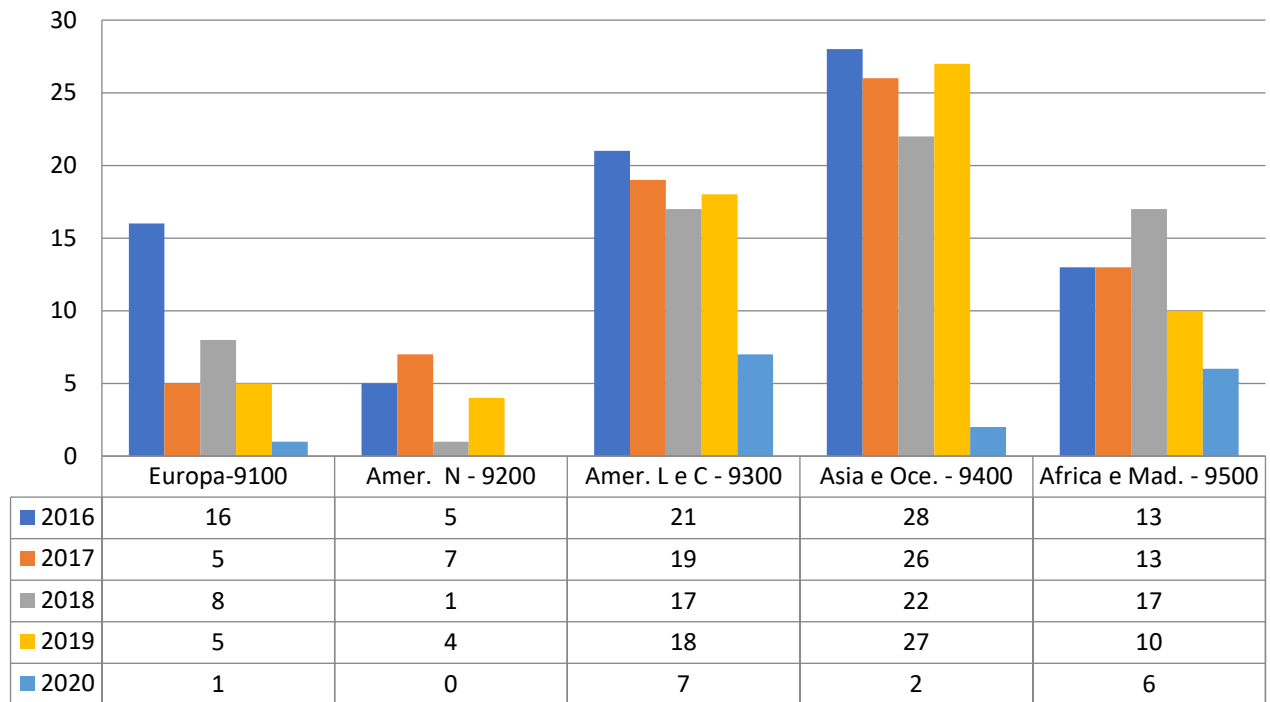

Appendice: Elenchi grafici dei dati delle Conferenze

* dati aggiornati al 31 agosto 2020

Amer. Nord - 9200

Amer. L.e C. - 9300

Asia e Oce. - 9400

Africa e Mad. - 9500

ST 2016-2020

	Europa	Amer. do N	Amer. L e C	Asia	Africa
■ 2016	20	7	41	48	23
■ 2017	11	3	44	47	32
■ 2018	8	2	45	53	19
■ 2019	10	1	39	32	14
■ 2020*	8	5	34	38	4

FT 2016-2020

	Europa	Amer. do N	Amer. L e C	Asia	Africa
■ 2016	2	1	3	1	0
■ 2017	1	0	5	0	0
■ 2018	1	0	3	1	0
■ 2019	1	0	3	0	1
■ 2020*	0	1	2	2	1

2016-2020

	ST 9100	ST 9200	ST 9300	ST 9400	ST 9500	FT 9100	FT 9200	FT 9300	FT 9400	FT 9500
■ 2016	20	7	41	48	23	2	1	3	1	0
■ 2017	11	3	44	47	32	1	0	5	0	0
■ 2018	8	2	45	53	19	1	0	3	1	0
■ 2019	10	1	39	32	14	1	0	3	0	1
■ 2020*	8	5	34	38	4	0	1	2	2	1

Professioni perpetue

EUROPA - 9100

EUROPA - 9100

AMER. L e C - 9300

ASIA e OCE.

AFRICA e MAD. - 9500

Paragone Tra Voti Temporanee 2016 e voti Perpetui 2019

Ordinazioni 2016-2020*

Ordenazioni 2016

Ordenazioni 2017

Ordenazioni 2018

Ordinazioni 2019

Ordinazioni 2020*

MORTI