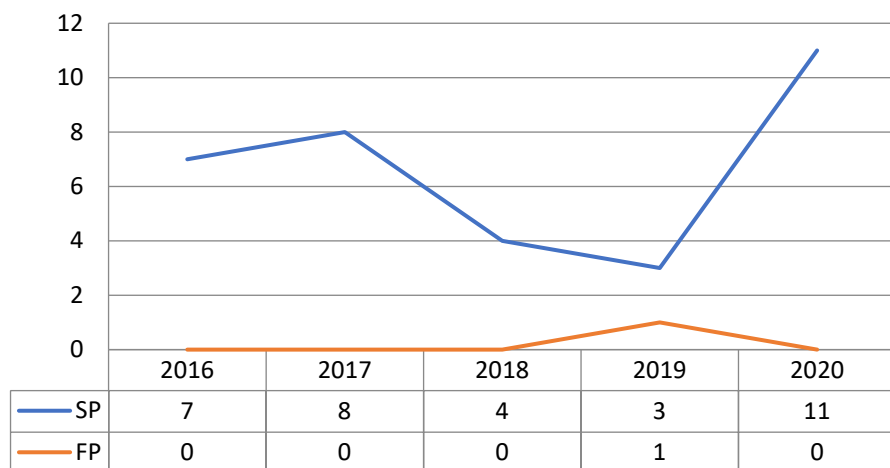

Appendice: Elenchi grafici dei dati delle Conferenze

* dati aggiornati al 31 agosto 2020

Amer. Nord - 9200

Amer. L.e C. - 9300

Asia e Oce. - 9400

Africa e Mad. - 9500

ST 2016-2020

	Europa	Amer. do N	Amer. L e C	Asia	Africa
■ 2016	20	7	41	48	23
■ 2017	11	3	44	47	32
■ 2018	8	2	45	53	19
■ 2019	10	1	39	32	14
■ 2020*	8	5	34	38	4

FT 2016-2020

	Europa	Amer. do N	Amer. L e C	Asia	Africa
■ 2016	2	1	3	1	0
■ 2017	1	0	5	0	0
■ 2018	1	0	3	1	0
■ 2019	1	0	3	0	1
■ 2020*	0	1	2	2	1

2016-2020

	ST 9100	ST 9200	ST 9300	ST 9400	ST 9500	FT 9100	FT 9200	FT 9300	FT 9400	FT 9500
■ 2016	20	7	41	48	23	2	1	3	1	0
■ 2017	11	3	44	47	32	1	0	5	0	0
■ 2018	8	2	45	53	19	1	0	3	1	0
■ 2019	10	1	39	32	14	1	0	3	0	1
■ 2020*	8	5	34	38	4	0	1	2	2	1

Professioni perpetue

EUROPA - 9100

EUROPA - 9100

AMER. L e C - 9300

ASIA e OCE.

AFRICA e MAD. - 9500

Paragone Tra Voti Temporanee 2016 e voti Perpetui 2019

Ordinazioni 2016-2020*