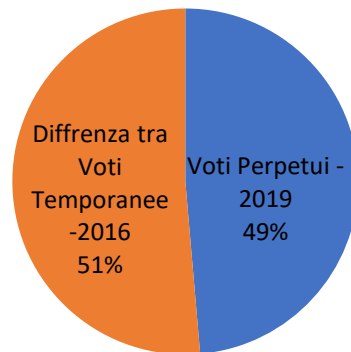

FT 2016-2020

	Europa	Amer. do N	Amer. L e C	Asia	Africa
■ 2016	2	1	3	1	0
■ 2017	1	0	5	0	0
■ 2018	1	0	3	1	0
■ 2019	1	0	3	0	1
■ 2020*	0	1	2	2	1

2016-2020

	ST 9100	ST 9200	ST 9300	ST 9400	ST 9500	FT 9100	FT 9200	FT 9300	FT 9400	FT 9500
■ 2016	20	7	41	48	23	2	1	3	1	0
■ 2017	11	3	44	47	32	1	0	5	0	0
■ 2018	8	2	45	53	19	1	0	3	1	0
■ 2019	10	1	39	32	14	1	0	3	0	1
■ 2020*	8	5	34	38	4	0	1	2	2	1

Professioni perpetue

EUROPA - 9100

EUROPA - 9100

AMER. L e C - 9300

ASIA e OCE.

AFRICA e MAD. - 9500

Paragone Tra Voti Temporanee 2016 e voti Perpetui 2019

Ordinazioni 2016-2020*

Ordenazioni 2016

Ordenazioni 2017

Ordenazioni 2018

Ordinazioni 2019

Ordinazioni 2020*

MORTI