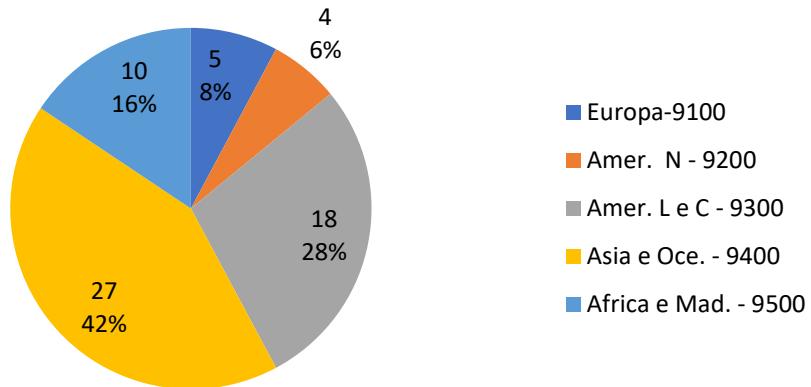

Professioni perpetue

EUROPA - 9100

EUROPA - 9100

AMER. L e C - 9300

ASIA e OCE.

AFRICA e MAD. - 9500

Paragone Tra Voti Temporanee 2016 e voti Perpetui 2019

Ordinazioni 2016-2020*

Ordenazioni 2016

Ordenazioni 2017

Ordenazioni 2018

Ordinazioni 2019

Ordinazioni 2020*

MORTI