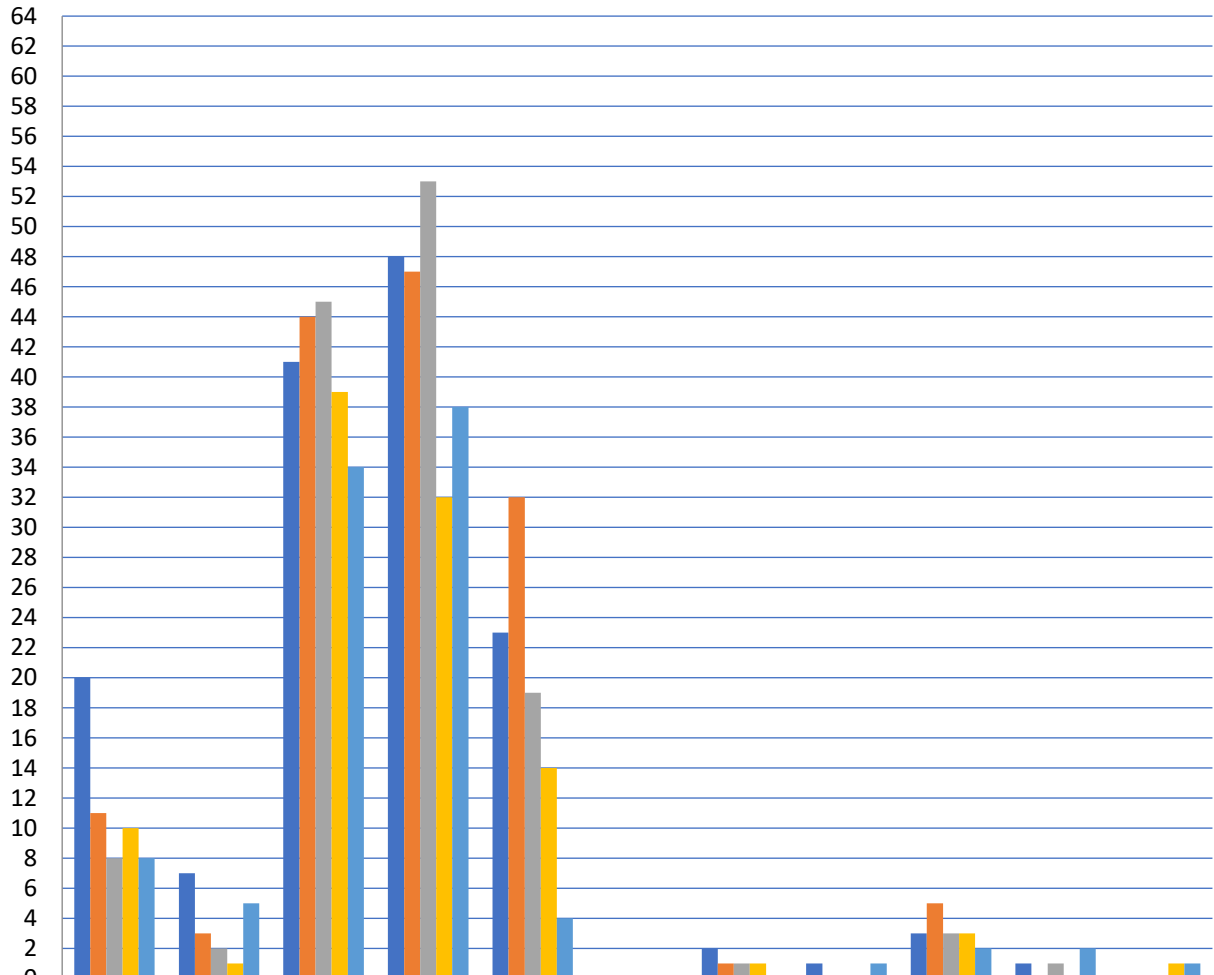

Appendice: Elenchi grafici dei dati delle Conferenze

* dati aggiornati al 31 agosto 2020

Amer. Nord - 9200

Amer. L.e C. - 9300

Asia e Oce. - 9400

Africa e Mad. - 9500

ST 2016-2020

	Europa	Amer. do N	Amer. L e C	Asia	Africa
■ 2016	20	7	41	48	23
■ 2017	11	3	44	47	32
■ 2018	8	2	45	53	19
■ 2019	10	1	39	32	14
■ 2020*	8	5	34	38	4

FT 2016-2020

	Europa	Amer. do N	Amer. L e C	Asia	Africa
■ 2016	2	1	3	1	0
■ 2017	1	0	5	0	0
■ 2018	1	0	3	1	0
■ 2019	1	0	3	0	1
■ 2020*	0	1	2	2	1

2016-2020

	ST 9100	ST 9200	ST 9300	ST 9400	ST 9500	FT 9100	FT 9200	FT 9300	FT 9400	FT 9500
■ 2016	20	7	41	48	23	2	1	3	1	0
■ 2017	11	3	44	47	32	1	0	5	0	0
■ 2018	8	2	45	53	19	1	0	3	1	0
■ 2019	10	1	39	32	14	1	0	3	0	1
■ 2020*	8	5	34	38	4	0	1	2	2	1

Professioni perpetue

EUROPA - 9100

EUROPA - 9100

AMER. L e C - 9300

ASIA e OCE.

AFRICA e MAD. - 9500

Paragone Tra Voti Temporanee 2016 e voti Perpetui 2019

Ordinazioni 2016-2020*