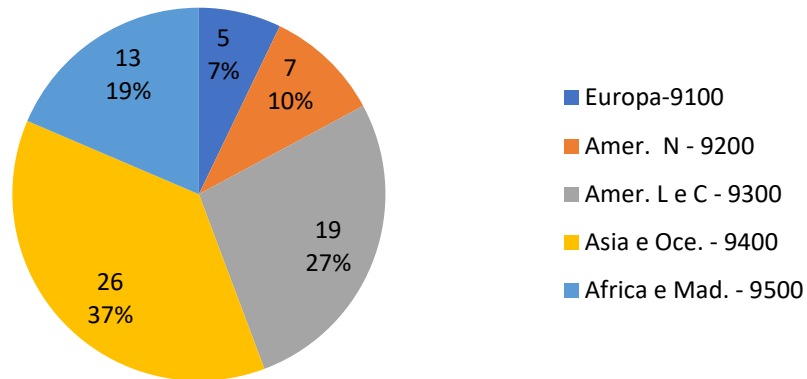

FT 2016-2020

	Europa	Amer. do N	Amer. L e C	Asia	Africa
■ 2016	2	1	3	1	0
■ 2017	1	0	5	0	0
■ 2018	1	0	3	1	0
■ 2019	1	0	3	0	1
■ 2020*	0	1	2	2	1

2016-2020

	ST 9100	ST 9200	ST 9300	ST 9400	ST 9500	FT 9100	FT 9200	FT 9300	FT 9400	FT 9500
■ 2016	20	7	41	48	23	2	1	3	1	0
■ 2017	11	3	44	47	32	1	0	5	0	0
■ 2018	8	2	45	53	19	1	0	3	1	0
■ 2019	10	1	39	32	14	1	0	3	0	1
■ 2020*	8	5	34	38	4	0	1	2	2	1

Professioni perpetue

EUROPA - 9100

EUROPA - 9100

AMER. L e C - 9300

ASIA e OCE.

AFRICA e MAD. - 9500

Paragone Tra Voti Temporanee 2016 e voti Perpetui 2019

Ordinazioni 2016-2020*

Ordenazioni 2016

Ordenazioni 2017

Ordenazioni 2018

Ordinazioni 2019

Ordinazioni 2020*

MORTI