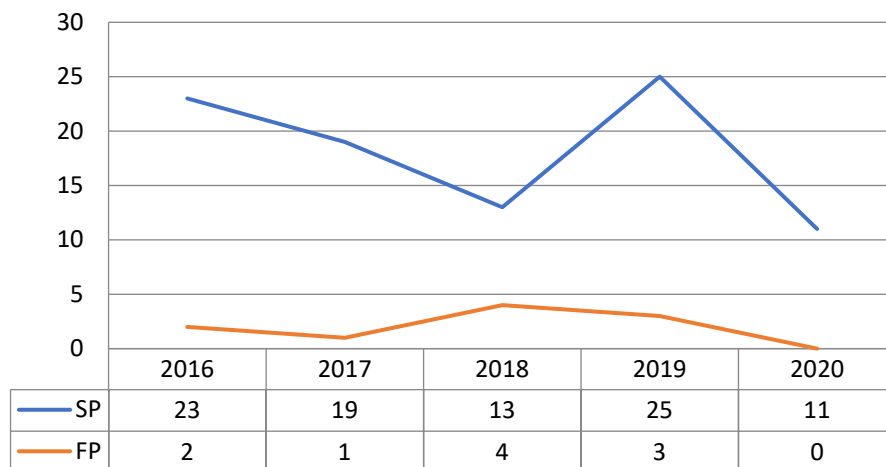

Appendice: Elenchi grafici dei dati delle Conferenze

* dati aggiornati al 31 agosto 2020

Amer. Nord - 9200

Amer. L.e C. - 9300

Asia e Oce. - 9400

Africa e Mad. - 9500

ST 2016-2020

	Europa	Amer. do N	Amer. L e C	Asia	Africa
■ 2016	20	7	41	48	23
■ 2017	11	3	44	47	32
■ 2018	8	2	45	53	19
■ 2019	10	1	39	32	14
■ 2020*	8	5	34	38	4

FT 2016-2020

	Europa	Amer. do N	Amer. L e C	Asia	Africa
■ 2016	2	1	3	1	0
■ 2017	1	0	5	0	0
■ 2018	1	0	3	1	0
■ 2019	1	0	3	0	1
■ 2020*	0	1	2	2	1

2016-2020

	ST 9100	ST 9200	ST 9300	ST 9400	ST 9500	FT 9100	FT 9200	FT 9300	FT 9400	FT 9500
■ 2016	20	7	41	48	23	2	1	3	1	0
■ 2017	11	3	44	47	32	1	0	5	0	0
■ 2018	8	2	45	53	19	1	0	3	1	0
■ 2019	10	1	39	32	14	1	0	3	0	1
■ 2020*	8	5	34	38	4	0	1	2	2	1

Professioni perpetue

EUROPA - 9100

EUROPA - 9100

AMER. L e C - 9300

ASIA e OCE.

AFRICA e MAD. - 9500

Paragone Tra Voti Temporanee 2016 e voti Perpetui 2019

Ordinazioni 2016-2020*

Ordenazioni 2016

Ordenazioni 2017

Ordenazioni 2018

Ordinazioni 2019

Ordinazioni 2020*

MORTI