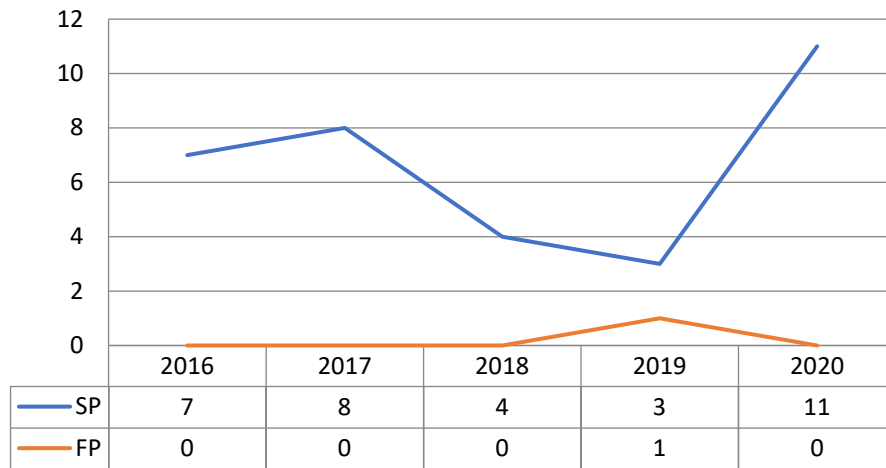

Appendice: Elenchi grafici dei dati delle Conferenze

* dati aggiornati al 31 agosto 2020

Amer. Nord - 9200

Amer. L.e C. - 9300

Asia e Oce. - 9400

Africa e Mad. - 9500

ST 2016-2020

	Europa	Amer. do N	Amer. L e C	Asia	Africa
■ 2016	20	7	41	48	23
■ 2017	11	3	44	47	32
■ 2018	8	2	45	53	19
■ 2019	10	1	39	32	14
■ 2020*	8	5	34	38	4

FT 2016-2020

	Europa	Amer. do N	Amer. L e C	Asia	Africa
■ 2016	2	1	3	1	0
■ 2017	1	0	5	0	0
■ 2018	1	0	3	1	0
■ 2019	1	0	3	0	1
■ 2020*	0	1	2	2	1

2016-2020

	ST 9100	ST 9200	ST 9300	ST 9400	ST 9500	FT 9100	FT 9200	FT 9300	FT 9400	FT 9500
■ 2016	20	7	41	48	23	2	1	3	1	0
■ 2017	11	3	44	47	32	1	0	5	0	0
■ 2018	8	2	45	53	19	1	0	3	1	0
■ 2019	10	1	39	32	14	1	0	3	0	1
■ 2020*	8	5	34	38	4	0	1	2	2	1

Professioni perpetue

EUROPA - 9100

EUROPA - 9100

AMER. L e C - 9300

ASIA e OCE.

AFRICA e MAD. - 9500

Paragone Tra Voti Temporanee 2016 e voti Perpetui 2019

Ordinazioni 2016-2020*