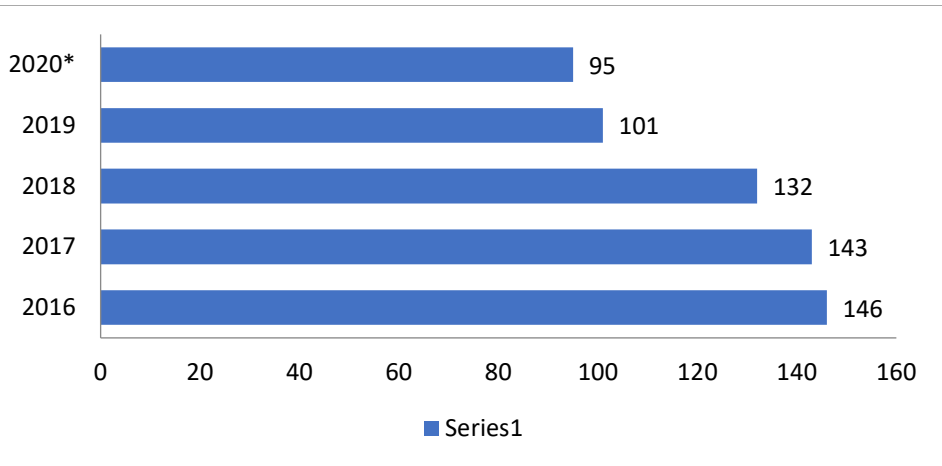

Appendice: Elenchi grafici dei dati delle Conferenze

* dati aggiornati al 31 agosto 2020

Amer. Nord - 9200

Amer. L.e C. - 9300

Asia e Oce. - 9400

Africa e Mad. - 9500

ST 2016-2020

	Europa	Amer. do N	Amer. L e C	Asia	Africa
■ 2016	20	7	41	48	23
■ 2017	11	3	44	47	32
■ 2018	8	2	45	53	19
■ 2019	10	1	39	32	14
■ 2020*	8	5	34	38	4

FT 2016-2020

	Europa	Amer. do N	Amer. L e C	Asia	Africa
■ 2016	2	1	3	1	0
■ 2017	1	0	5	0	0
■ 2018	1	0	3	1	0
■ 2019	1	0	3	0	1
■ 2020*	0	1	2	2	1

2016-2020

	ST 9100	ST 9200	ST 9300	ST 9400	ST 9500	FT 9100	FT 9200	FT 9300	FT 9400	FT 9500
■ 2016	20	7	41	48	23	2	1	3	1	0
■ 2017	11	3	44	47	32	1	0	5	0	0
■ 2018	8	2	45	53	19	1	0	3	1	0
■ 2019	10	1	39	32	14	1	0	3	0	1
■ 2020*	8	5	34	38	4	0	1	2	2	1

Professioni perpetue

EUROPA - 9100

EUROPA - 9100

AMER. L e C - 9300

ASIA e OCE.

AFRICA e MAD. - 9500

Paragone Tra Voti Temporanee 2016 e voti Perpetui 2019

Ordinazioni 2016-2020*