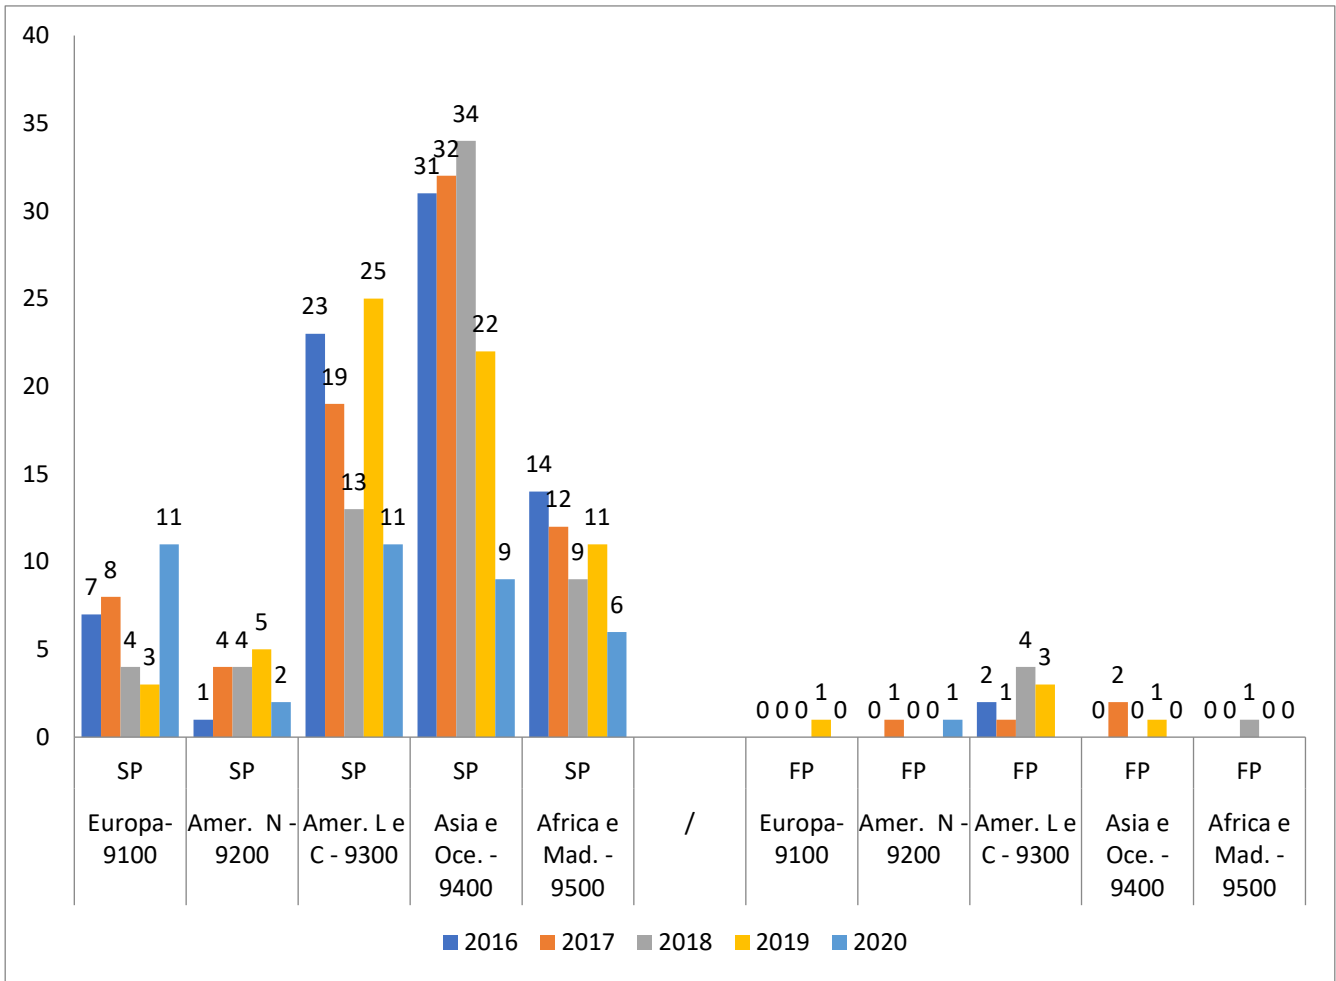

Appendice: Elenchi grafici dei dati delle Conferenze

* dati aggiornati al 31 agosto 2020

Amer. Nord - 9200

Amer. L.e C. - 9300

Asia e Oce. - 9400

Africa e Mad. - 9500

ST 2016-2020

	Europa	Amer. do N	Amer. L e C	Asia	Africa
■ 2016	20	7	41	48	23
■ 2017	11	3	44	47	32
■ 2018	8	2	45	53	19
■ 2019	10	1	39	32	14
■ 2020*	8	5	34	38	4

FT 2016-2020

	Europa	Amer. do N	Amer. L e C	Asia	Africa
■ 2016	2	1	3	1	0
■ 2017	1	0	5	0	0
■ 2018	1	0	3	1	0
■ 2019	1	0	3	0	1
■ 2020*	0	1	2	2	1

2016-2020

	ST 9100	ST 9200	ST 9300	ST 9400	ST 9500	FT 9100	FT 9200	FT 9300	FT 9400	FT 9500
■ 2016	20	7	41	48	23	2	1	3	1	0
■ 2017	11	3	44	47	32	1	0	5	0	0
■ 2018	8	2	45	53	19	1	0	3	1	0
■ 2019	10	1	39	32	14	1	0	3	0	1
■ 2020*	8	5	34	38	4	0	1	2	2	1

Professioni perpetue

EUROPA - 9100

EUROPA - 9100

AMER. L e C - 9300

ASIA e OCE.

AFRICA e MAD. - 9500

Paragone Tra Voti Temporanee 2016 e voti Perpetui 2019

Ordinazioni 2016-2020*

Ordenazioni 2016

Ordenazioni 2017

Ordenazioni 2018

Ordinazioni 2019

Ordinazioni 2020*

MORTI