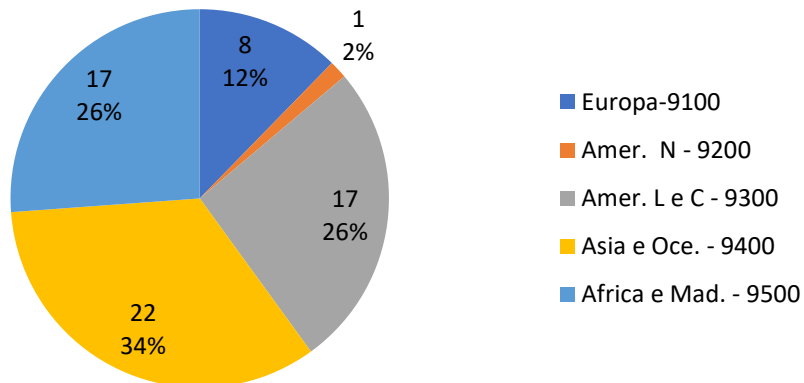

FT 2016-2020

	Europa	Amer. do N	Amer. L e C	Asia	Africa
■ 2016	2	1	3	1	0
■ 2017	1	0	5	0	0
■ 2018	1	0	3	1	0
■ 2019	1	0	3	0	1
■ 2020*	0	1	2	2	1

2016-2020

	ST 9100	ST 9200	ST 9300	ST 9400	ST 9500	FT 9100	FT 9200	FT 9300	FT 9400	FT 9500
■ 2016	20	7	41	48	23	2	1	3	1	0
■ 2017	11	3	44	47	32	1	0	5	0	0
■ 2018	8	2	45	53	19	1	0	3	1	0
■ 2019	10	1	39	32	14	1	0	3	0	1
■ 2020*	8	5	34	38	4	0	1	2	2	1

Professioni perpetue

EUROPA - 9100

EUROPA - 9100

AMER. L e C - 9300

ASIA e OCE.

AFRICA e MAD. - 9500

Paragone Tra Voti Temporanee 2016 e voti Perpetui 2019

Ordinazioni 2016-2020*

Ordenazioni 2016

Ordenazioni 2017

Ordenazioni 2018

Ordinazioni 2019

Ordinazioni 2020*

MORTI