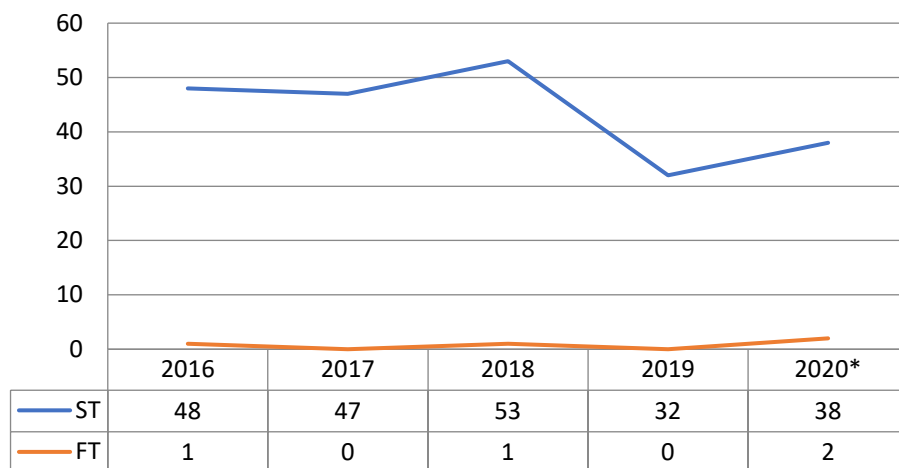

Appendice: Elenchi grafici dei dati delle Conferenze

* dati aggiornati al 31 agosto 2020

Amer. Nord - 9200

Amer. L.e C. - 9300

Asia e Oce. - 9400

Africa e Mad. - 9500

ST 2016-2020

	Europa	Amer. do N	Amer. L e C	Asia	Africa
■ 2016	20	7	41	48	23
■ 2017	11	3	44	47	32
■ 2018	8	2	45	53	19
■ 2019	10	1	39	32	14
■ 2020*	8	5	34	38	4

FT 2016-2020

	Europa	Amer. do N	Amer. L e C	Asia	Africa
■ 2016	2	1	3	1	0
■ 2017	1	0	5	0	0
■ 2018	1	0	3	1	0
■ 2019	1	0	3	0	1
■ 2020*	0	1	2	2	1

2016-2020

	ST 9100	ST 9200	ST 9300	ST 9400	ST 9500	FT 9100	FT 9200	FT 9300	FT 9400	FT 9500
■ 2016	20	7	41	48	23	2	1	3	1	0
■ 2017	11	3	44	47	32	1	0	5	0	0
■ 2018	8	2	45	53	19	1	0	3	1	0
■ 2019	10	1	39	32	14	1	0	3	0	1
■ 2020*	8	5	34	38	4	0	1	2	2	1

Professioni perpetue

EUROPA - 9100

EUROPA - 9100

AMER. L e C - 9300

ASIA e OCE.

AFRICA e MAD. - 9500

Paragone Tra Voti Temporanee 2016 e voti Perpetui 2019

Ordinazioni 2016-2020*