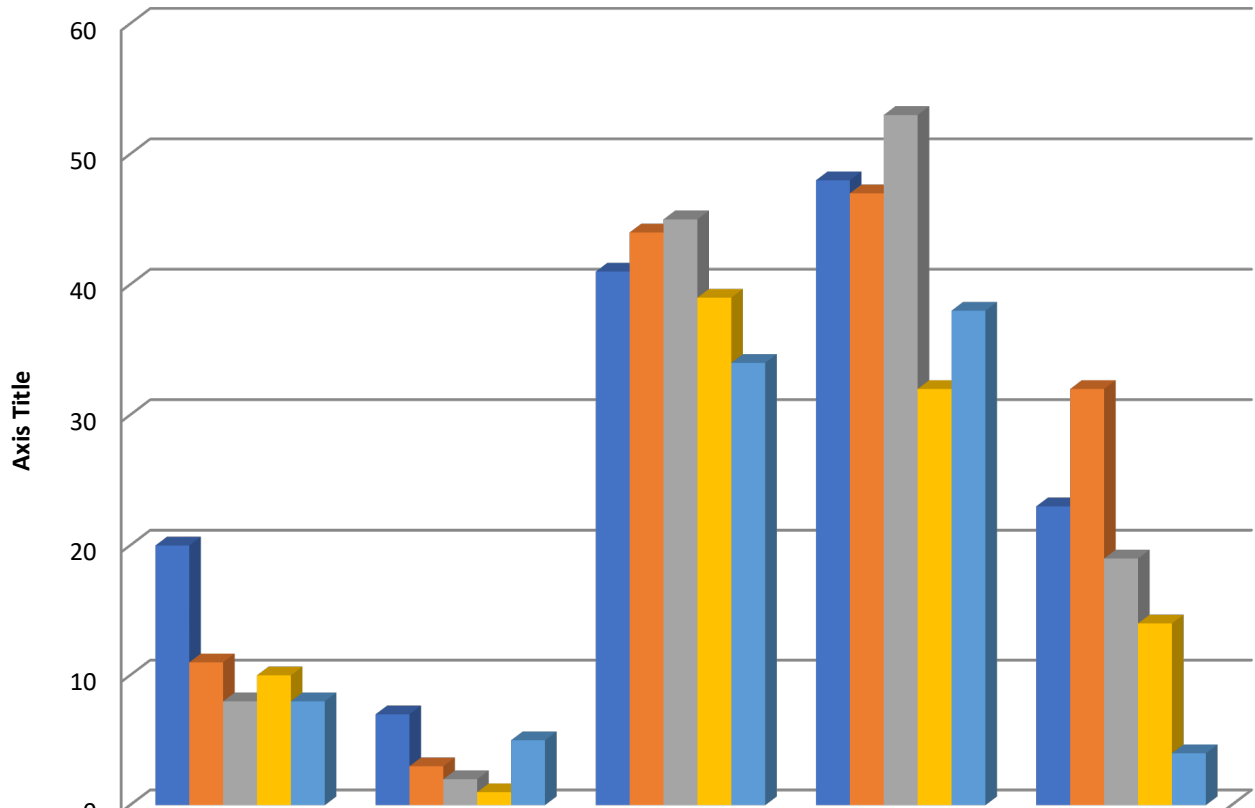

Appendice: Elenchi grafici dei dati delle Conferenze

* dati aggiornati al 31 agosto 2020

Amer. Nord - 9200

Amer. L.e C. - 9300

Asia e Oce. - 9400

Africa e Mad. - 9500

ST 2016-2020

	Europa	Amer. do N	Amer. L e C	Asia	Africa
■ 2016	20	7	41	48	23
■ 2017	11	3	44	47	32
■ 2018	8	2	45	53	19
■ 2019	10	1	39	32	14
■ 2020*	8	5	34	38	4

FT 2016-2020

	Europa	Amer. do N	Amer. L e C	Asia	Africa
■ 2016	2	1	3	1	0
■ 2017	1	0	5	0	0
■ 2018	1	0	3	1	0
■ 2019	1	0	3	0	1
■ 2020*	0	1	2	2	1

2016-2020

	ST 9100	ST 9200	ST 9300	ST 9400	ST 9500	FT 9100	FT 9200	FT 9300	FT 9400	FT 9500
■ 2016	20	7	41	48	23	2	1	3	1	0
■ 2017	11	3	44	47	32	1	0	5	0	0
■ 2018	8	2	45	53	19	1	0	3	1	0
■ 2019	10	1	39	32	14	1	0	3	0	1
■ 2020*	8	5	34	38	4	0	1	2	2	1

Professioni perpetue

EUROPA - 9100

EUROPA - 9100

AMER. L e C - 9300

ASIA e OCE.

AFRICA e MAD. - 9500

Paragone Tra Voti Temporanee 2016 e voti Perpetui 2019

Ordinazioni 2016-2020*