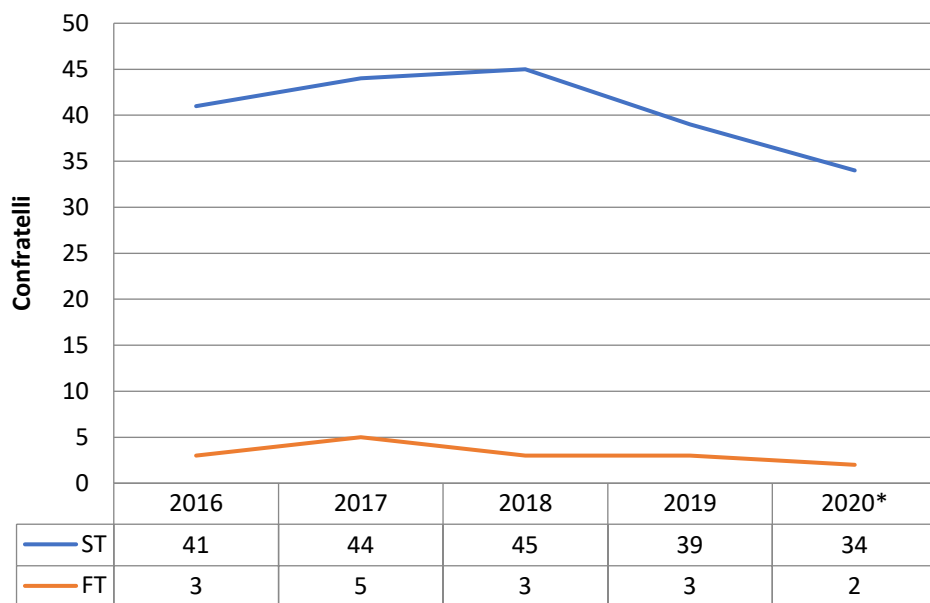

Appendice: Elenchi grafici dei dati delle Conferenze

* dati aggiornati al 31 agosto 2020

Amer. Nord - 9200

Amer. L.e C. - 9300

Asia e Oce. - 9400

Africa e Mad. - 9500

ST 2016-2020

	Europa	Amer. do N	Amer. L e C	Asia	Africa
■ 2016	20	7	41	48	23
■ 2017	11	3	44	47	32
■ 2018	8	2	45	53	19
■ 2019	10	1	39	32	14
■ 2020*	8	5	34	38	4

FT 2016-2020

	Europa	Amer. do N	Amer. L e C	Asia	Africa
■ 2016	2	1	3	1	0
■ 2017	1	0	5	0	0
■ 2018	1	0	3	1	0
■ 2019	1	0	3	0	1
■ 2020*	0	1	2	2	1

2016-2020

	ST 9100	ST 9200	ST 9300	ST 9400	ST 9500	FT 9100	FT 9200	FT 9300	FT 9400	FT 9500
■ 2016	20	7	41	48	23	2	1	3	1	0
■ 2017	11	3	44	47	32	1	0	5	0	0
■ 2018	8	2	45	53	19	1	0	3	1	0
■ 2019	10	1	39	32	14	1	0	3	0	1
■ 2020*	8	5	34	38	4	0	1	2	2	1

Professioni perpetue

EUROPA - 9100

EUROPA - 9100

AMER. L e C - 9300

ASIA e OCE.

AFRICA e MAD. - 9500

Paragone Tra Voti Temporanee 2016 e voti Perpetui 2019

Ordinazioni 2016-2020*