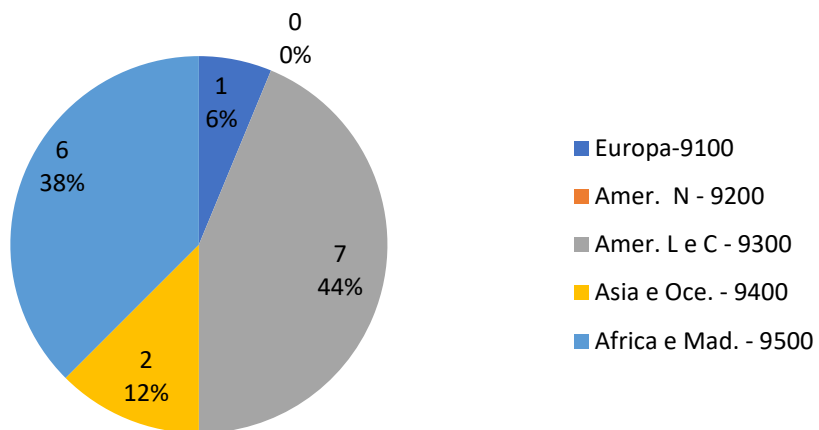

Professioni perpetue

EUROPA - 9100

EUROPA - 9100

AMER. L e C - 9300

ASIA e OCE.

AFRICA e MAD. - 9500

Paragone Tra Voti Temporanee 2016 e voti Perpetui 2019

Ordinazioni 2016-2020*

Ordenazioni 2016

Ordenazioni 2017

Ordenazioni 2018

Ordinazioni 2019

Ordinazioni 2020*

MORTI