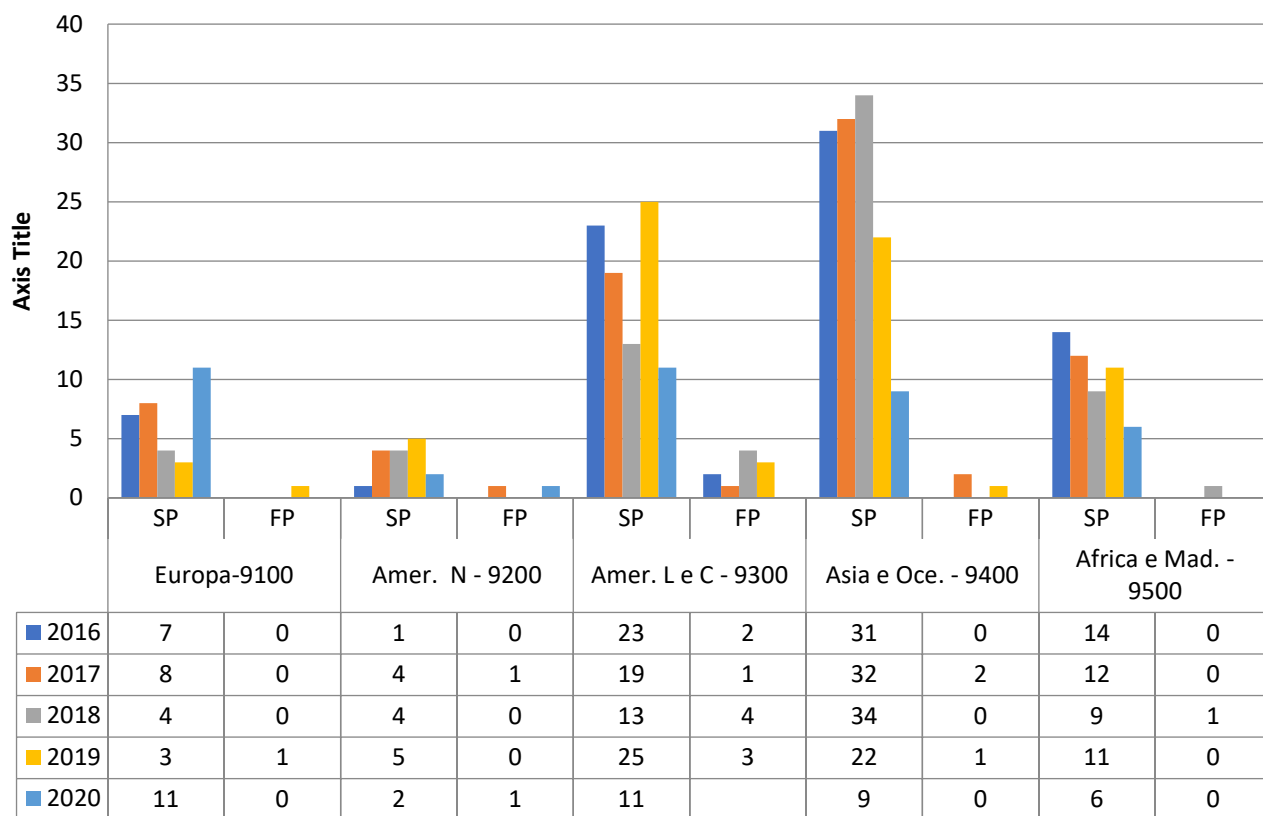

Appendice: Elenchi grafici dei dati delle Conferenze

* dati aggiornati al 31 agosto 2020

Amer. Nord - 9200

Amer. L.e C. - 9300

Asia e Oce. - 9400

Africa e Mad. - 9500

ST 2016-2020

	Europa	Amer. do N	Amer. L e C	Asia	Africa
■ 2016	20	7	41	48	23
■ 2017	11	3	44	47	32
■ 2018	8	2	45	53	19
■ 2019	10	1	39	32	14
■ 2020*	8	5	34	38	4

FT 2016-2020

	Europa	Amer. do N	Amer. L e C	Asia	Africa
■ 2016	2	1	3	1	0
■ 2017	1	0	5	0	0
■ 2018	1	0	3	1	0
■ 2019	1	0	3	0	1
■ 2020*	0	1	2	2	1

2016-2020

	ST 9100	ST 9200	ST 9300	ST 9400	ST 9500	FT 9100	FT 9200	FT 9300	FT 9400	FT 9500
■ 2016	20	7	41	48	23	2	1	3	1	0
■ 2017	11	3	44	47	32	1	0	5	0	0
■ 2018	8	2	45	53	19	1	0	3	1	0
■ 2019	10	1	39	32	14	1	0	3	0	1
■ 2020*	8	5	34	38	4	0	1	2	2	1

Professioni perpetue

EUROPA - 9100

EUROPA - 9100

AMER. L e C - 9300

ASIA e OCE.

AFRICA e MAD. - 9500

Paragone Tra Voti Temporanee 2016 e voti Perpetui 2019

Ordinazioni 2016-2020*