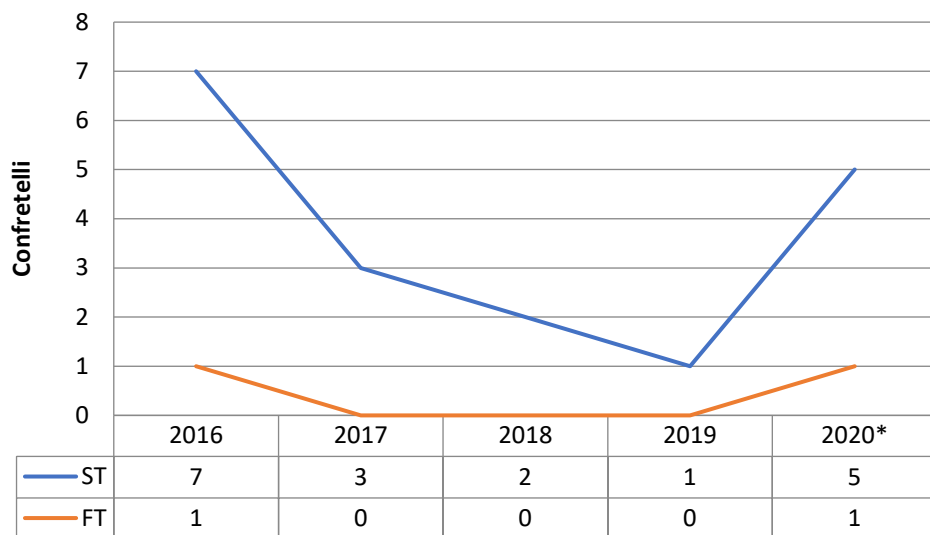

Appendice: Elenchi grafici dei dati delle Conferenze

* dati aggiornati al 31 agosto 2020

Amer. Nord - 9200

Amer. L.e C. - 9300

Asia e Oce. - 9400

Africa e Mad. - 9500

ST 2016-2020

	Europa	Amer. do N	Amer. L e C	Asia	Africa
■ 2016	20	7	41	48	23
■ 2017	11	3	44	47	32
■ 2018	8	2	45	53	19
■ 2019	10	1	39	32	14
■ 2020*	8	5	34	38	4

FT 2016-2020

	Europa	Amer. do N	Amer. L e C	Asia	Africa
■ 2016	2	1	3	1	0
■ 2017	1	0	5	0	0
■ 2018	1	0	3	1	0
■ 2019	1	0	3	0	1
■ 2020*	0	1	2	2	1

2016-2020

	ST 9100	ST 9200	ST 9300	ST 9400	ST 9500	FT 9100	FT 9200	FT 9300	FT 9400	FT 9500
■ 2016	20	7	41	48	23	2	1	3	1	0
■ 2017	11	3	44	47	32	1	0	5	0	0
■ 2018	8	2	45	53	19	1	0	3	1	0
■ 2019	10	1	39	32	14	1	0	3	0	1
■ 2020*	8	5	34	38	4	0	1	2	2	1

Professioni perpetue

EUROPA - 9100

EUROPA - 9100

AMER. L e C - 9300

ASIA e OCE.

AFRICA e MAD. - 9500

Paragone Tra Voti Temporanee 2016 e voti Perpetui 2019

Ordinazioni 2016-2020*