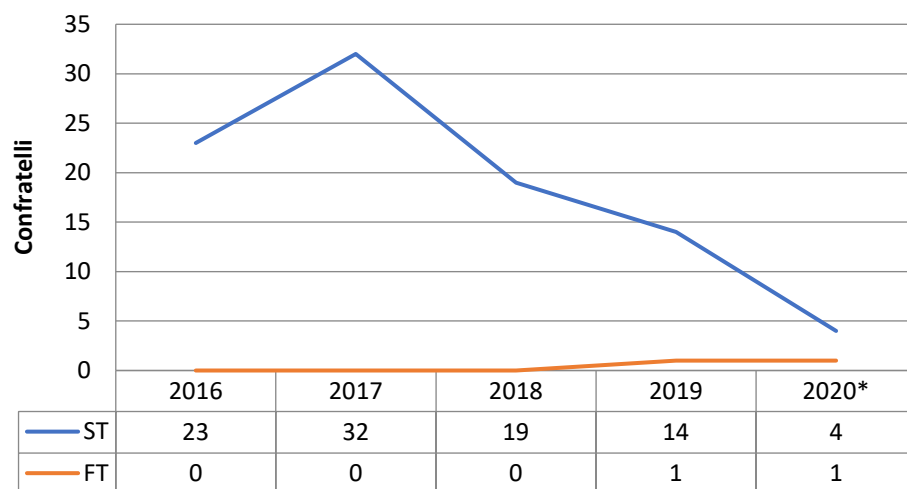

Appendice: Elenchi grafici dei dati delle Conferenze

* dati aggiornati al 31 agosto 2020

Amer. Nord - 9200

Amer. L.e C. - 9300

Asia e Oce. - 9400

Africa e Mad. - 9500

ST 2016-2020

	Europa	Amer. do N	Amer. L e C	Asia	Africa
■ 2016	20	7	41	48	23
■ 2017	11	3	44	47	32
■ 2018	8	2	45	53	19
■ 2019	10	1	39	32	14
■ 2020*	8	5	34	38	4

FT 2016-2020

	Europa	Amer. do N	Amer. L e C	Asia	Africa
■ 2016	2	1	3	1	0
■ 2017	1	0	5	0	0
■ 2018	1	0	3	1	0
■ 2019	1	0	3	0	1
■ 2020*	0	1	2	2	1

2016-2020

	ST 9100	ST 9200	ST 9300	ST 9400	ST 9500	FT 9100	FT 9200	FT 9300	FT 9400	FT 9500
■ 2016	20	7	41	48	23	2	1	3	1	0
■ 2017	11	3	44	47	32	1	0	5	0	0
■ 2018	8	2	45	53	19	1	0	3	1	0
■ 2019	10	1	39	32	14	1	0	3	0	1
■ 2020*	8	5	34	38	4	0	1	2	2	1

Professioni perpetue

EUROPA - 9100

EUROPA - 9100

AMER. L e C - 9300

ASIA e OCE.

AFRICA e MAD. - 9500

Paragone Tra Voti Temporanee 2016 e voti Perpetui 2019

Ordinazioni 2016-2020*