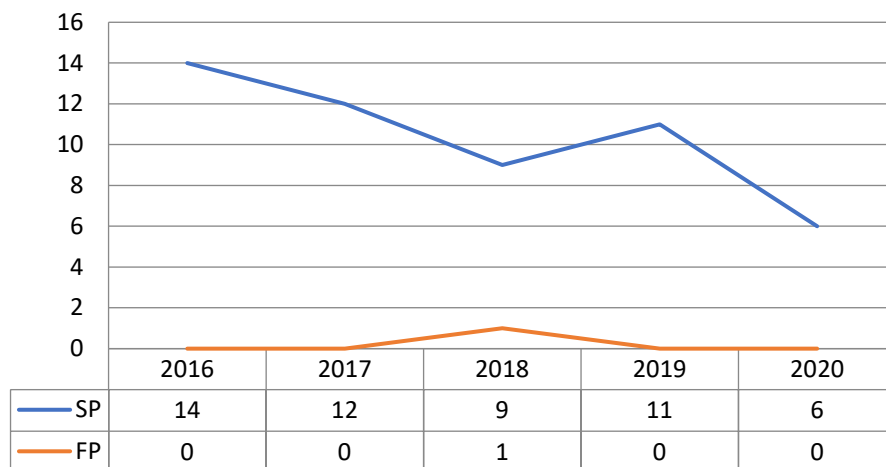

Appendice: Elenchi grafici dei dati delle Conferenze

* dati aggiornati al 31 agosto 2020

Amer. Nord - 9200

Amer. L.e C. - 9300

Asia e Oce. - 9400

Africa e Mad. - 9500

ST 2016-2020

	Europa	Amer. do N	Amer. L e C	Asia	Africa
■ 2016	20	7	41	48	23
■ 2017	11	3	44	47	32
■ 2018	8	2	45	53	19
■ 2019	10	1	39	32	14
■ 2020*	8	5	34	38	4

FT 2016-2020

	Europa	Amer. do N	Amer. L e C	Asia	Africa
■ 2016	2	1	3	1	0
■ 2017	1	0	5	0	0
■ 2018	1	0	3	1	0
■ 2019	1	0	3	0	1
■ 2020*	0	1	2	2	1

2016-2020

	ST 9100	ST 9200	ST 9300	ST 9400	ST 9500	FT 9100	FT 9200	FT 9300	FT 9400	FT 9500
■ 2016	20	7	41	48	23	2	1	3	1	0
■ 2017	11	3	44	47	32	1	0	5	0	0
■ 2018	8	2	45	53	19	1	0	3	1	0
■ 2019	10	1	39	32	14	1	0	3	0	1
■ 2020*	8	5	34	38	4	0	1	2	2	1

Professioni perpetue

EUROPA - 9100

EUROPA - 9100

AMER. L e C - 9300

ASIA e OCE.

AFRICA e MAD. - 9500

Paragone Tra Voti Temporanee 2016 e voti Perpetui 2019

Ordinazioni 2016-2020*

Ordenazioni 2016

Ordenazioni 2017

Ordenazioni 2018

Ordinazioni 2019

Ordinazioni 2020*

MORTI