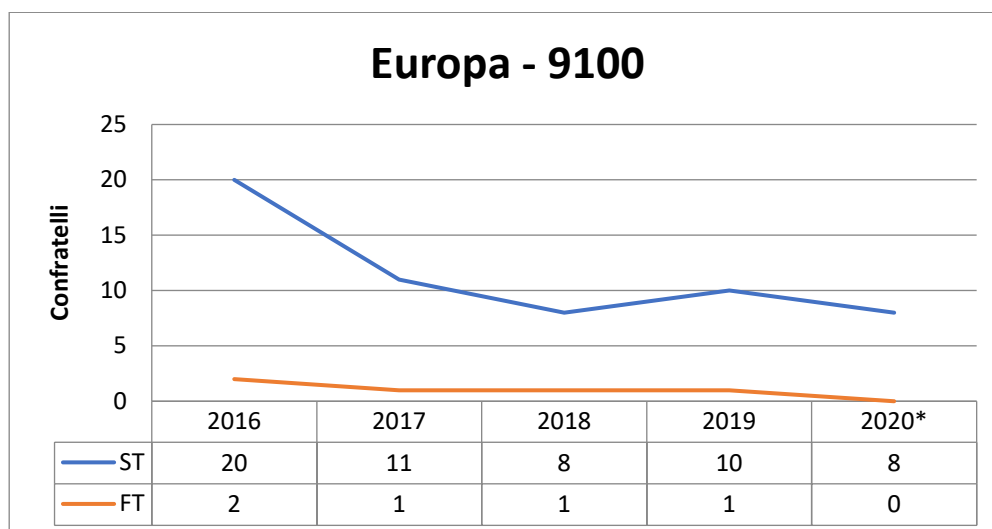

Appendice: Elenchi grafici dei dati delle Conferenze

* dati aggiornati al 31 agosto 2020

Amer. Nord - 9200

Amer. L.e C. - 9300

Asia e Oce. - 9400

Africa e Mad. - 9500

ST 2016-2020

	Europa	Amer. do N	Amer. L e C	Asia	Africa
■ 2016	20	7	41	48	23
■ 2017	11	3	44	47	32
■ 2018	8	2	45	53	19
■ 2019	10	1	39	32	14
■ 2020*	8	5	34	38	4

FT 2016-2020

	Europa	Amer. do N	Amer. L e C	Asia	Africa
■ 2016	2	1	3	1	0
■ 2017	1	0	5	0	0
■ 2018	1	0	3	1	0
■ 2019	1	0	3	0	1
■ 2020*	0	1	2	2	1

2016-2020

	ST 9100	ST 9200	ST 9300	ST 9400	ST 9500	FT 9100	FT 9200	FT 9300	FT 9400	FT 9500
■ 2016	20	7	41	48	23	2	1	3	1	0
■ 2017	11	3	44	47	32	1	0	5	0	0
■ 2018	8	2	45	53	19	1	0	3	1	0
■ 2019	10	1	39	32	14	1	0	3	0	1
■ 2020*	8	5	34	38	4	0	1	2	2	1