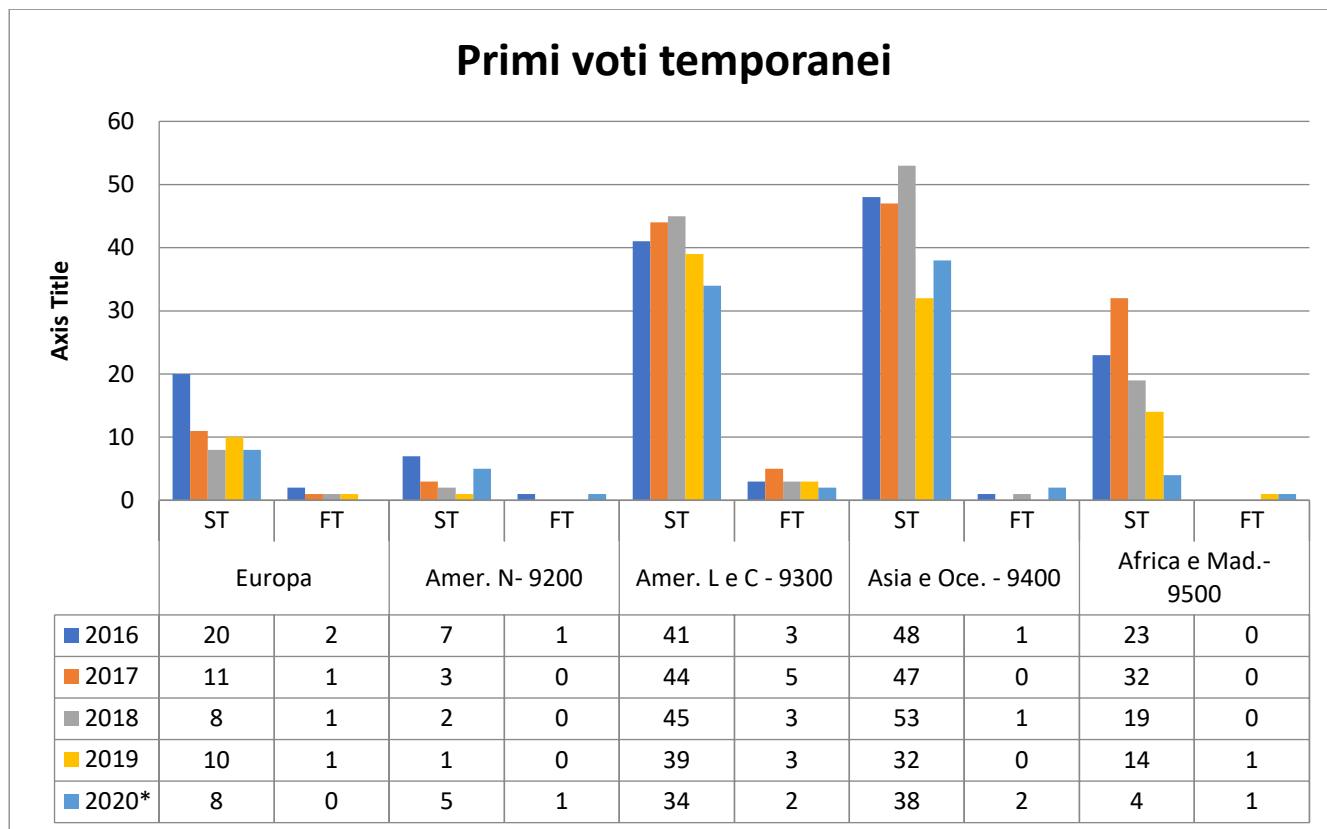

Appendice: Elenchi grafici dei dati delle Conferenze

* dati aggiornati al 31 agosto 2020

Amer. Nord - 9200

Amer. L.e C. - 9300

Asia e Oce. - 9400

Africa e Mad. - 9500

ST 2016-2020

	Europa	Amer. do N	Amer. L e C	Asia	Africa
■ 2016	20	7	41	48	23
■ 2017	11	3	44	47	32
■ 2018	8	2	45	53	19
■ 2019	10	1	39	32	14
■ 2020*	8	5	34	38	4

FT 2016-2020

	Europa	Amer. do N	Amer. L e C	Asia	Africa
■ 2016	2	1	3	1	0
■ 2017	1	0	5	0	0
■ 2018	1	0	3	1	0
■ 2019	1	0	3	0	1
■ 2020*	0	1	2	2	1

2016-2020

	ST 9100	ST 9200	ST 9300	ST 9400	ST 9500	FT 9100	FT 9200	FT 9300	FT 9400	FT 9500
■ 2016	20	7	41	48	23	2	1	3	1	0
■ 2017	11	3	44	47	32	1	0	5	0	0
■ 2018	8	2	45	53	19	1	0	3	1	0
■ 2019	10	1	39	32	14	1	0	3	0	1
■ 2020*	8	5	34	38	4	0	1	2	2	1

Professioni perpetue

EUROPA - 9100

EUROPA - 9100

AMER. L e C - 9300

ASIA e OCE.

AFRICA e MAD. - 9500

Paragone Tra Voti Temporanee 2016 e voti Perpetui 2019

Ordinazioni 2016-2020*