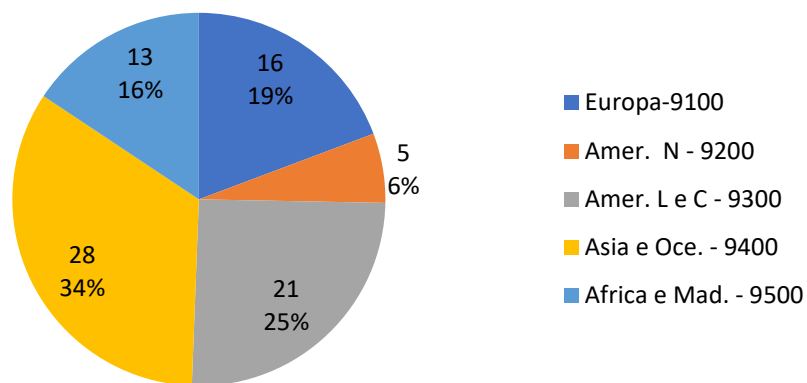

FT 2016-2020

	Europa	Amer. do N	Amer. L e C	Asia	Africa
■ 2016	2	1	3	1	0
■ 2017	1	0	5	0	0
■ 2018	1	0	3	1	0
■ 2019	1	0	3	0	1
■ 2020*	0	1	2	2	1

2016-2020

	ST 9100	ST 9200	ST 9300	ST 9400	ST 9500	FT 9100	FT 9200	FT 9300	FT 9400	FT 9500
■ 2016	20	7	41	48	23	2	1	3	1	0
■ 2017	11	3	44	47	32	1	0	5	0	0
■ 2018	8	2	45	53	19	1	0	3	1	0
■ 2019	10	1	39	32	14	1	0	3	0	1
■ 2020*	8	5	34	38	4	0	1	2	2	1

Professioni perpetue

EUROPA - 9100

EUROPA - 9100

AMER. L e C - 9300

ASIA e OCE.

AFRICA e MAD. - 9500

Paragone Tra Voti Temporanee 2016 e voti Perpetui 2019

Ordinazioni 2016-2020*

Ordenazioni 2016

Ordenazioni 2017

Ordenazioni 2018

Ordinazioni 2019

Ordinazioni 2020*

MORTI