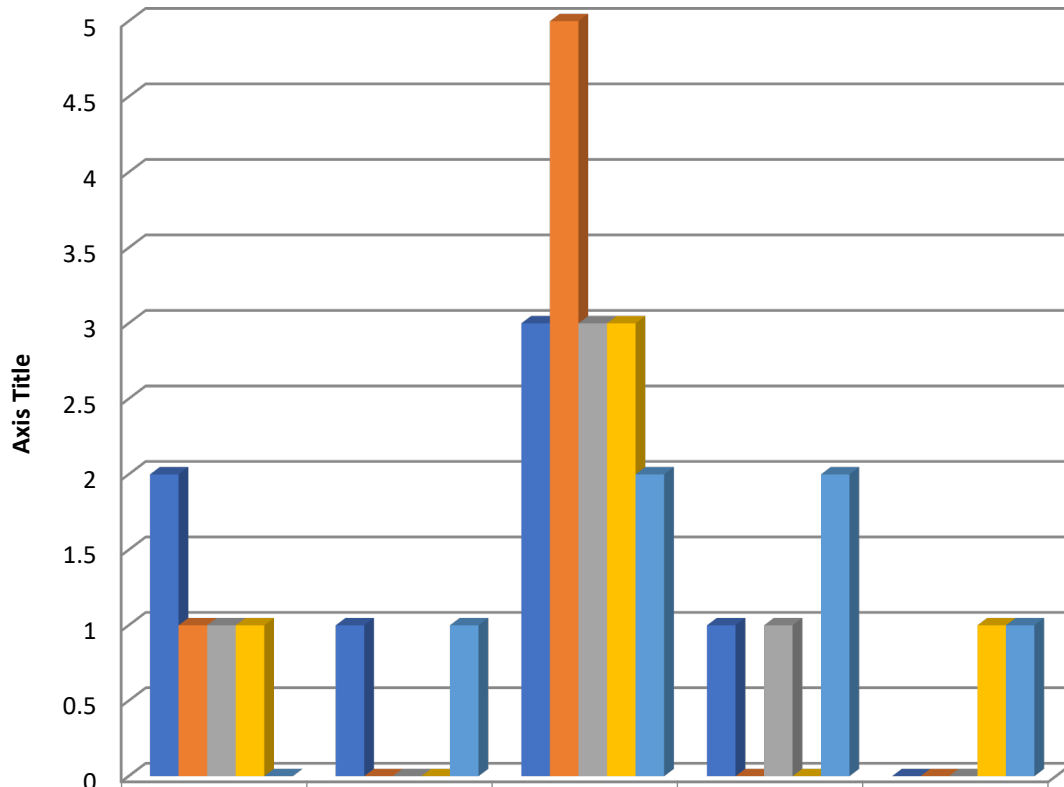

Appendice: Elenchi grafici dei dati delle Conferenze

* dati aggiornati al 31 agosto 2020

Amer. Nord - 9200

Amer. L.e C. - 9300

Asia e Oce. - 9400

Africa e Mad. - 9500

ST 2016-2020

	Europa	Amer. do N	Amer. L e C	Asia	Africa
■ 2016	20	7	41	48	23
■ 2017	11	3	44	47	32
■ 2018	8	2	45	53	19
■ 2019	10	1	39	32	14
■ 2020*	8	5	34	38	4

FT 2016-2020

	Europa	Amer. do N	Amer. L e C	Asia	Africa
■ 2016	2	1	3	1	0
■ 2017	1	0	5	0	0
■ 2018	1	0	3	1	0
■ 2019	1	0	3	0	1
■ 2020*	0	1	2	2	1

2016-2020

	ST 9100	ST 9200	ST 9300	ST 9400	ST 9500	FT 9100	FT 9200	FT 9300	FT 9400	FT 9500
■ 2016	20	7	41	48	23	2	1	3	1	0
■ 2017	11	3	44	47	32	1	0	5	0	0
■ 2018	8	2	45	53	19	1	0	3	1	0
■ 2019	10	1	39	32	14	1	0	3	0	1
■ 2020*	8	5	34	38	4	0	1	2	2	1

Professioni perpetue

EUROPA - 9100

EUROPA - 9100

AMER. L e C - 9300

ASIA e OCE.

AFRICA e MAD. - 9500

Paragone Tra Voti Temporanee 2016 e voti Perpetui 2019

Ordinazioni 2016-2020*