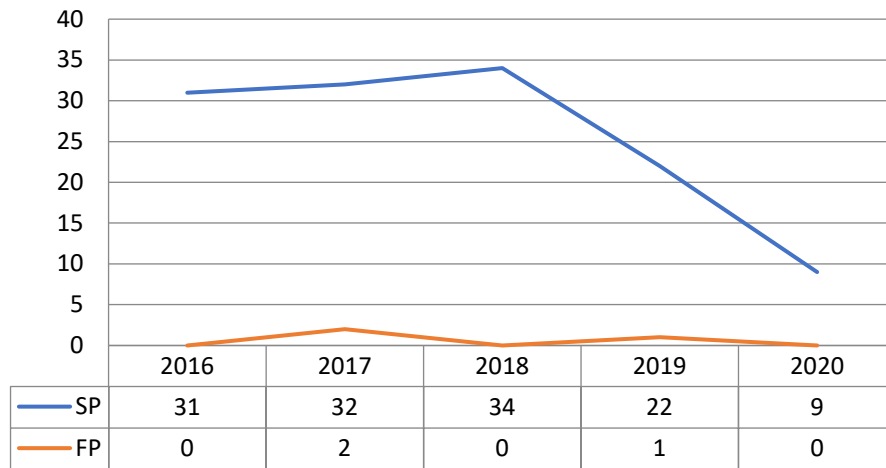

Appendice: Elenchi grafici dei dati delle Conferenze

* dati aggiornati al 31 agosto 2020

Amer. Nord - 9200

Amer. L.e C. - 9300

Asia e Oce. - 9400

Africa e Mad. - 9500

ST 2016-2020

	Europa	Amer. do N	Amer. L e C	Asia	Africa
■ 2016	20	7	41	48	23
■ 2017	11	3	44	47	32
■ 2018	8	2	45	53	19
■ 2019	10	1	39	32	14
■ 2020*	8	5	34	38	4

FT 2016-2020

	Europa	Amer. do N	Amer. L e C	Asia	Africa
■ 2016	2	1	3	1	0
■ 2017	1	0	5	0	0
■ 2018	1	0	3	1	0
■ 2019	1	0	3	0	1
■ 2020*	0	1	2	2	1

2016-2020

	ST 9100	ST 9200	ST 9300	ST 9400	ST 9500	FT 9100	FT 9200	FT 9300	FT 9400	FT 9500
■ 2016	20	7	41	48	23	2	1	3	1	0
■ 2017	11	3	44	47	32	1	0	5	0	0
■ 2018	8	2	45	53	19	1	0	3	1	0
■ 2019	10	1	39	32	14	1	0	3	0	1
■ 2020*	8	5	34	38	4	0	1	2	2	1

Professioni perpetue

EUROPA - 9100

EUROPA - 9100

AMER. L e C - 9300

ASIA e OCE.

AFRICA e MAD. - 9500

Paragone Tra Voti Temporanee 2016 e voti Perpetui 2019

Ordinazioni 2016-2020*

Ordenazioni 2016

Ordenazioni 2017

Ordenazioni 2018

Ordinazioni 2019

Ordinazioni 2020*

MORTI